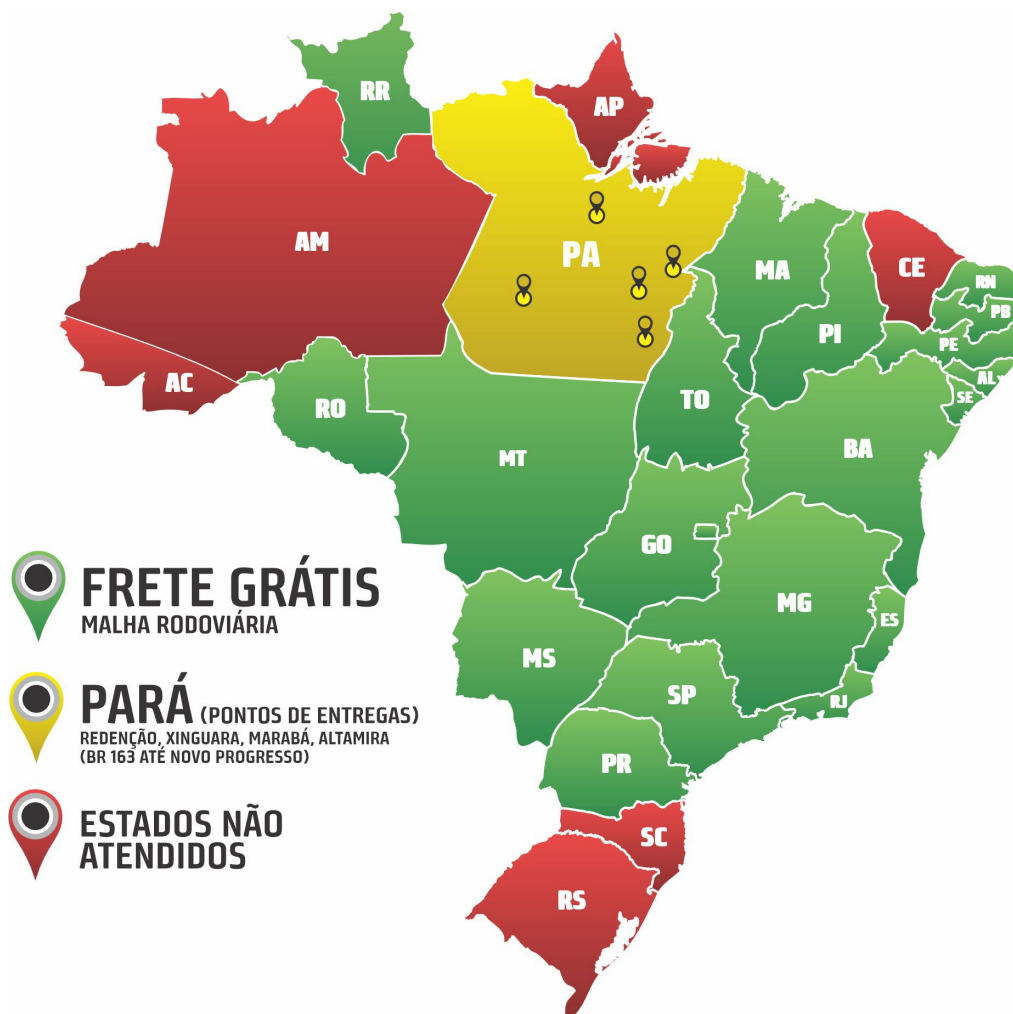

**De 1 a 2 Lotes: 10% de desconto**

**De 3 a 4 Lotes: 12% de desconto**

**A partir de 5 Lotes: 15% de desconto**

**Comissão de compra: 8% sobre o valor da batida do martelo**

ONDE ASSISTIR

INFORMAÇÕES  
E LANCES